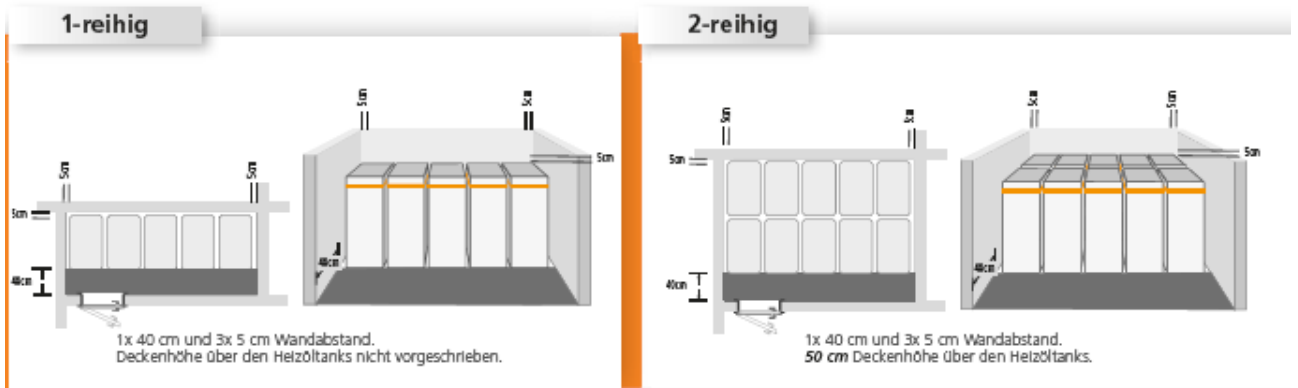

Abstandsregelung am Beispiel WERIT

Abstandsregelung für Sicherheitstanks Ab Werk mit WERIT Überfüllsicherung ÜFS

**Maximale Sicherheit
gegen Überfüllung!**

begehbare mind. Fläche – Breite mind. 40 cm

sich ergebende Verbindungs-Fläche – Breite mind. 40 cm