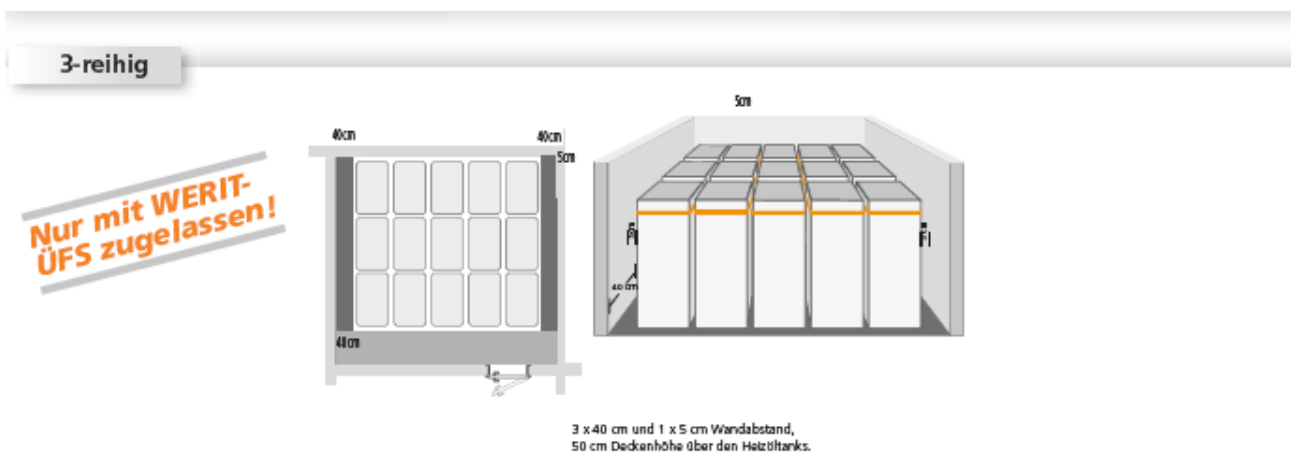

Abstandsregelung am Beispiel WERIT

Abstandsregelung für Sicherheitstanks Ab Werk mit WERIT Überfüllsicherung ÜFS

**Maximale Sicherheit
gegen Überfüllung!**

begehbare mind. Fläche – Breite mind. 40 cm

sich ergebende Verbindungs-Fläche – Breite mind. 40 cm