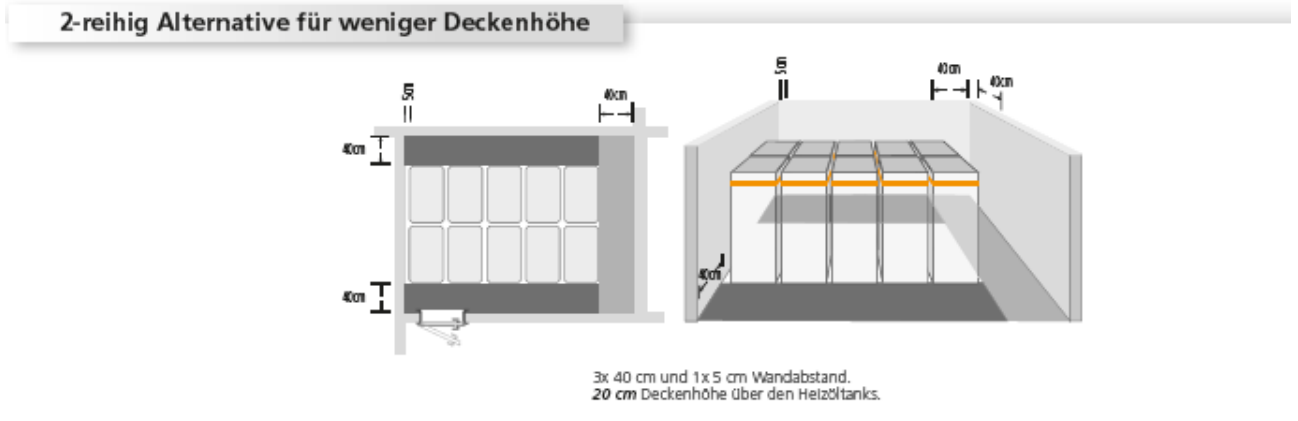

Abstandsregelung am Beispiel WERIT

Abstandsregelung für Sicherheitstanks
Ab Werk mit WERIT Überfüllsicherung ÜFS

**Maximale Sicherheit
gegen Überfüllung!**

**Nur mit WERIT-
ÜFS zugelassen!**

■ begehbare mind. Fläche – Breite mind. 40 cm

■ sich ergebende Verbindungs-Fläche – Breite mind. 40 cm