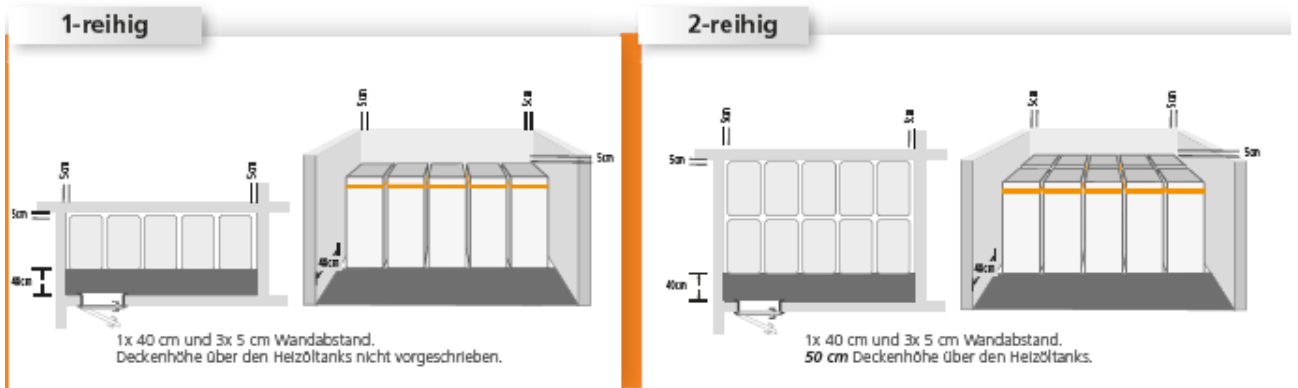

Abstandsregelung am Beispiel WERIT

Abstandsregelung für Sicherheitstanks
Ab Werk mit WERIT Überfüllsicherung ÜFS

**Maximale Sicherheit
gegen Überfüllung!**

**Nur mit WERIT-
ÜFS zugelassen!**

■ begehbare mind. Fläche – Breite mind. 40 cm

■ sich ergebende Verbindungs-Fläche – Breite mind. 40 cm